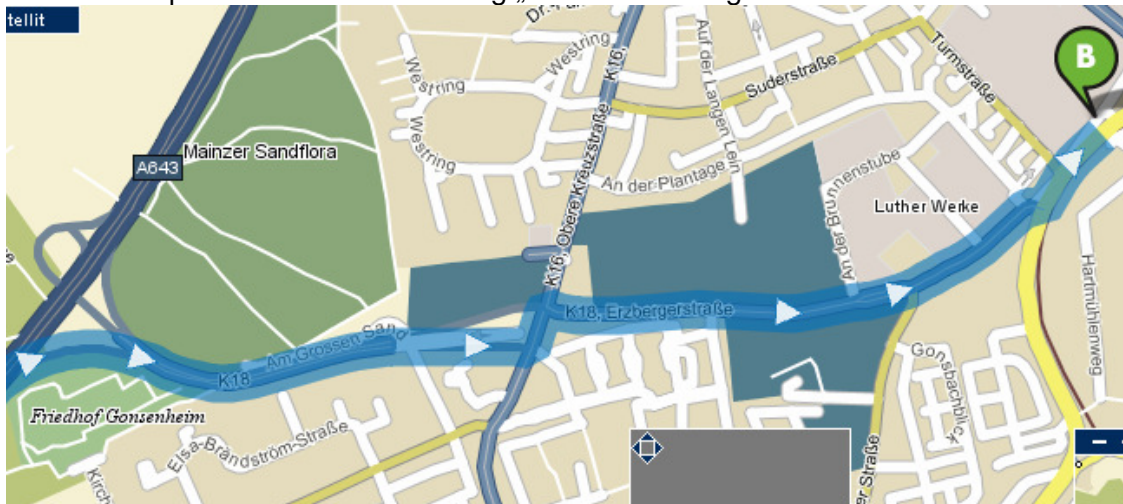

Wegbeschreibung nach Mainz, Dance & Arts Academy

Aus Ri. Koblenz:

A61 Ri. Ludwigshafen
Am AD Nahetal auf die
A60 Richtung Mainz
Am AD Mainz auf die
A643 Richtung Wiesbaden

Aus Ri. Köln/Ruhrgeb.

A3 Ri. Frankfurt
Am Kreuz Wiesbaden auf
die A66 Ri.
Mainz/Wiesbaden
Am Kreuz Schierstein auf
die A643 Richtung
Koblenz/Mainz

Aus Norddeutschland:

A5 Richtung Frankfurt
Am Nordwestkreuz
Frankfurt auf die A66 Ri.
Mainz/Wiesbaden
Am Kreuz Schierstein auf
die A643 Richtung
Koblenz/Mainz

Aus Süddeutschland:

A5 Richtung Frankfurt
Am Darmstädter Kreuz auf
die A67 Ri. Köln/
Mainz/Wiesbaden
Am Dreieck Rüsselsheim
auf die A60 Ri. MZ
Am AD Mainz auf die
A643 Ri. Wiesbaden

Auf der A 643 die Abfahrt Mainz-Gonsenheim nehmen

An der ersten Ampel links

danach direkt an der Ampel rechts Beschilderung „Phönixhalle“ folgen.

Der Straße folgen bis zum Ende (dazwischen eine Ampel, die nicht immer an ist)

An der Ampel links

An der zweiten Ampel links, danach direkt links abbiegen

Auf der Stichstraße ist der erste Hofeingang zur Phönixhalle, der zweite zur D&A-Academy.

Im Navi: Nicht die Adresse Hauptstraße 17 programmieren, sondern Sonderziel „Phönixhalle“ (Kultur/Theater o.ä.)